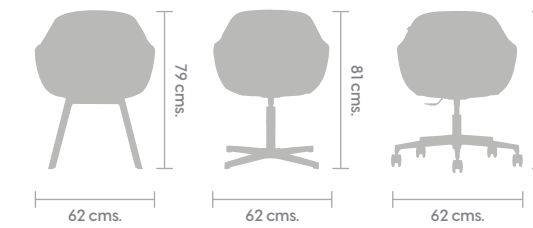

Kimbra

Es la silla que sabe cómo encontrarse con la abstracción del entorno sin perder su elegancia y estilo único.

Su proceso de inyección de poliuretano le dan la resistencia necesaria y sus 3 bases le dan la adaptabilidad que posee.

10
AÑOS DE
GARANTÍA

1. Tapices
2. G1 Addison
   - G1 Henry
   - G2 Hermes
   - G3 Egeo
   - G3 Decoleather Plus

1. Bases
2. Madera de Haya **NATURAL** **NEGRO** **WENGE**
   - Aluminio Fija
   - Aluminio con Rodajas