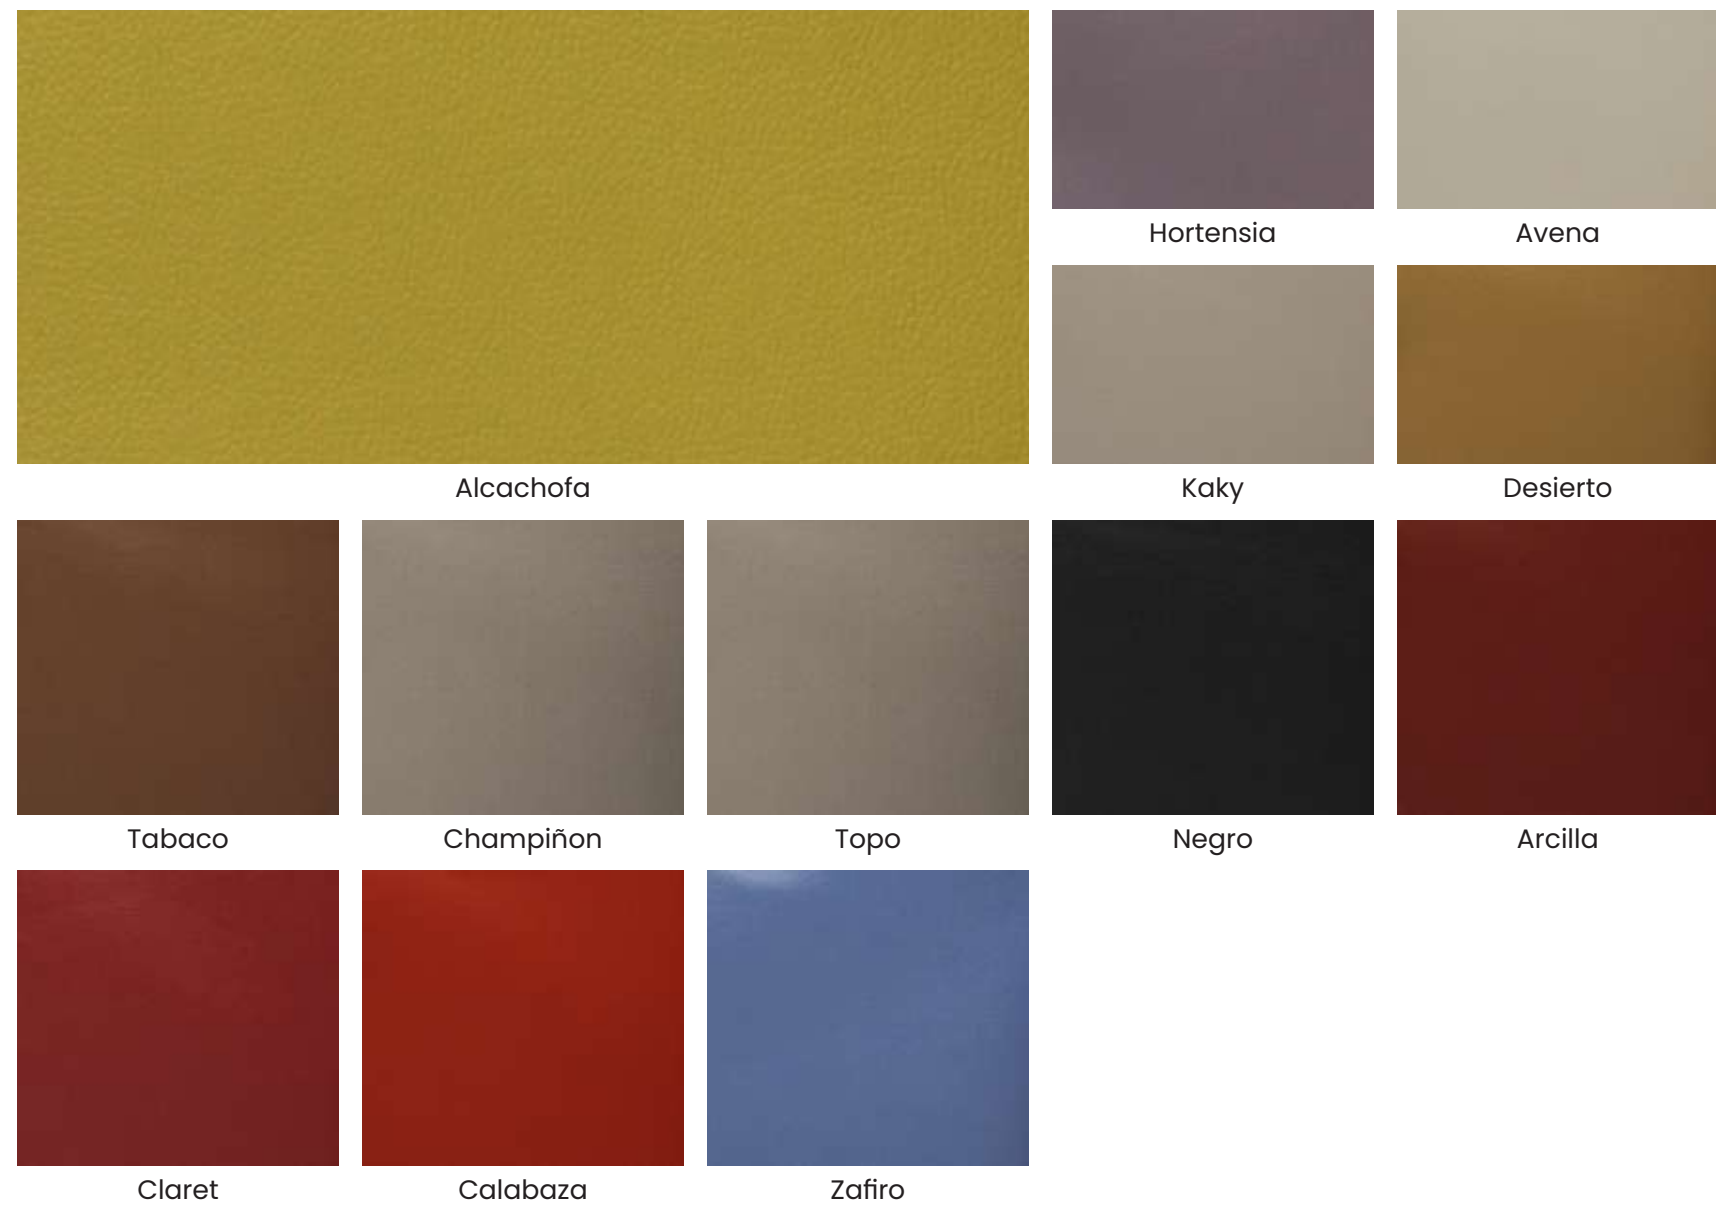

Caribe

Zafiro

Rojo

Girasol

DP soluciones
en **mobiliario**

CHAIRS
COLLECTION 2024