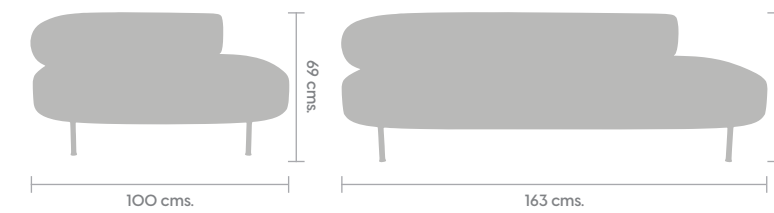

Wave

Fabricado con madera de pino y hule espuma laminado flexible.

1. Tapices
2. G1 Addison
   - G1 Henry
   - G2 Hermes
   - G3 Egeo
   - G3 Decoleather Plus

Bases

Estructura metálica en color negro