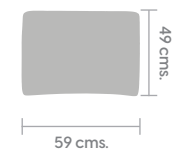

Pouf

Fabricado con poliuretano inyectado indeformable

Base con movimiento oscilatorio

1. Tapices
2. G1 Addison
   - G1 Henry
   - G2 Hermes
   - G3 Egeo
   - G3 Decoleather Plus

72