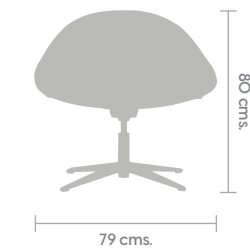

Space

Concha de polipropileno de alta calidad.

Acojinamiento de poliuretano inyectado.

Plato giratorio en 360° con retorno automático a su posición original.

1. Tapices
2. G1 Addison
   - G1 Henry
   - G2 Hermes
   - G3 Egeo
   - G3 Decoleather Plus

1. Bases
2. Aluminio Fija