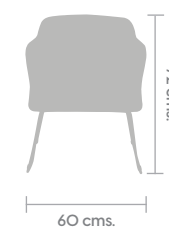

Switch

Concha en polipropileno blanco.

Cojín desmontable tapizado.

Trineo de acero cromado cold roll.

1. Tapices
2. G1 Addison
   - G1 Henry
   - G2 Hermes
   - G3 Egeo
   - G3 Decoleather Plus

1. Bases
2. Trineo de Acero