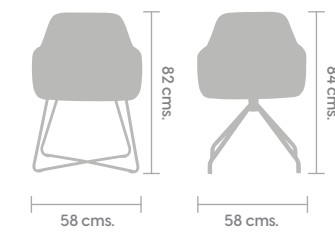

City

Acojinamiento de poliuretano inyectado con estructura interna metálica.

10
AÑOS DE
GARANTÍA

Tapices

- Tela de Importación **GRIS**
- Vinipiel de Importación **NEGRO**

Bases

- Fija de Acero
- Trineo de Acero