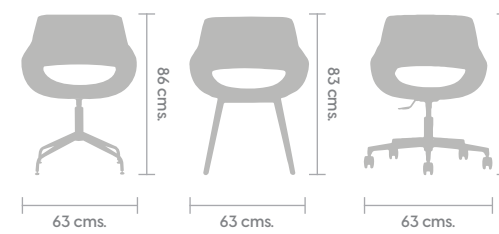

Flok

Versátil y vanguardista, así es la Flok, es la silla indicada para tu proyecto de hotel, cafetería y sala de espera por contar con 3 versiones de bases: madera de haya, rodajas y en cruz de aluminio fija. Así como la variedad de acabados en telas que más se adecúe al contexto.

10
AÑOS DE
GARANTÍA

1. Tapices
2. G1 Addison
   - G1 Henry
   - G2 Hermes
   - G3 Egeo
   - G3 Decoleather Plus

1. Bases
2. Madera de Haya **NATURAL** **NEGRO** **WENGE**
   - Fija de Acero
   - Aluminio con Rodajas