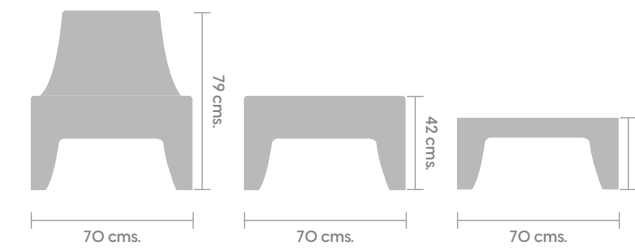

Sophia

Es un sistema de sofá modular diseñado para oficinas, bares, hoteles y áreas de espera. El módulo cuadrado y el enlace rápido animan a los usuarios a experimentar con infinitas orientaciones de diseño y atractivas muestras de múltiples colores.

Cuenta con sistema electrificable.

1. Tapices
2. G1 Addison
   - G1 Henry
   - G2 Hermes
   - G3 Egeo
   - G3 Decoleather Plus

1. Accesorios
2. Mesa Auxiliar
   - Mesa Superior
   - Descansabrazos
   - Kit Tomacorriente USB
   - Mamparas Divisorias