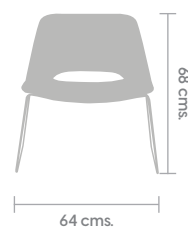

Extrakool

Made in Italy

Es la composición perfecta que reúne el confort, la exquisitez y ligereza que bratti transmitirá en tu proyecto.

La exclusividad de su tapicería la vuelve ideal tanto para áreas de espera como para áreas sociales.

Su base de acero cromada la vuelve versátil e increíblemente sencilla.

1. Tapices
2. G1 Addison
   - G1 Henry
   - G2 Hermes
   - G3 Egeo
   - G3 Decoleather Plus

1. Bases
2. Trineo de Acero CROMO

Certificación
CATAS