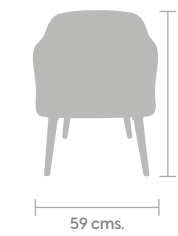

Fabric Switch

Casco de polipropileno de alta resistencia.

Acojinamiento en espuma de alta densidad.

Tapices

Tela de Importación **GRIS** **AZUL**

Bases

Madera de Haya **NEGRO**