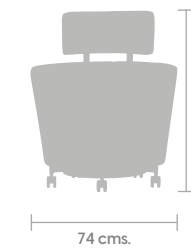

Smart

Paleta giratoria opcional, paleta derecha incluye portavasos y soporte para tablet, paleta izquierda incluye portavasos.

Compartimiento de almacenaje en la parte inferior.

1. Tapices
2. G1 Addison
   - G1 Henry
   - G2 Hermes
   - G3 Egeo
   - G3 Decoleather Plus

1. Bases
2. Giratoria