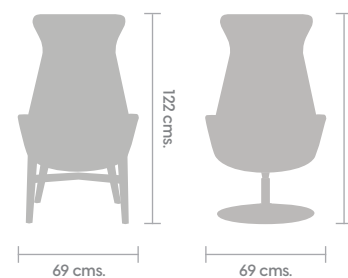

Kinzika L

Made in Italy

Es el sofá donde la comodidad encuentra el equilibrio con la elegancia italiana, abriéndose paso con su imponente diseño.

Compuesta a base de inyección de poliuretano que permite adaptarse al usuario más exigente y regresar a su forma original, su base de madera de haya natural le da la firmeza y durabilidad que estás buscando.

10
AÑOS DE
GARANTÍA

1. Tapices
2. G1 Addison
   - G1 Henry
   - G2 Hermes
   - G3 Egeo
   - G3 Decoleather Plus

1. Bases
2. Madera de Haya **NATURAL** **NEGRO** **WENGE**
   - Plato de Acero Inoxidable **CEPILLADO**

Certificación
CATAS