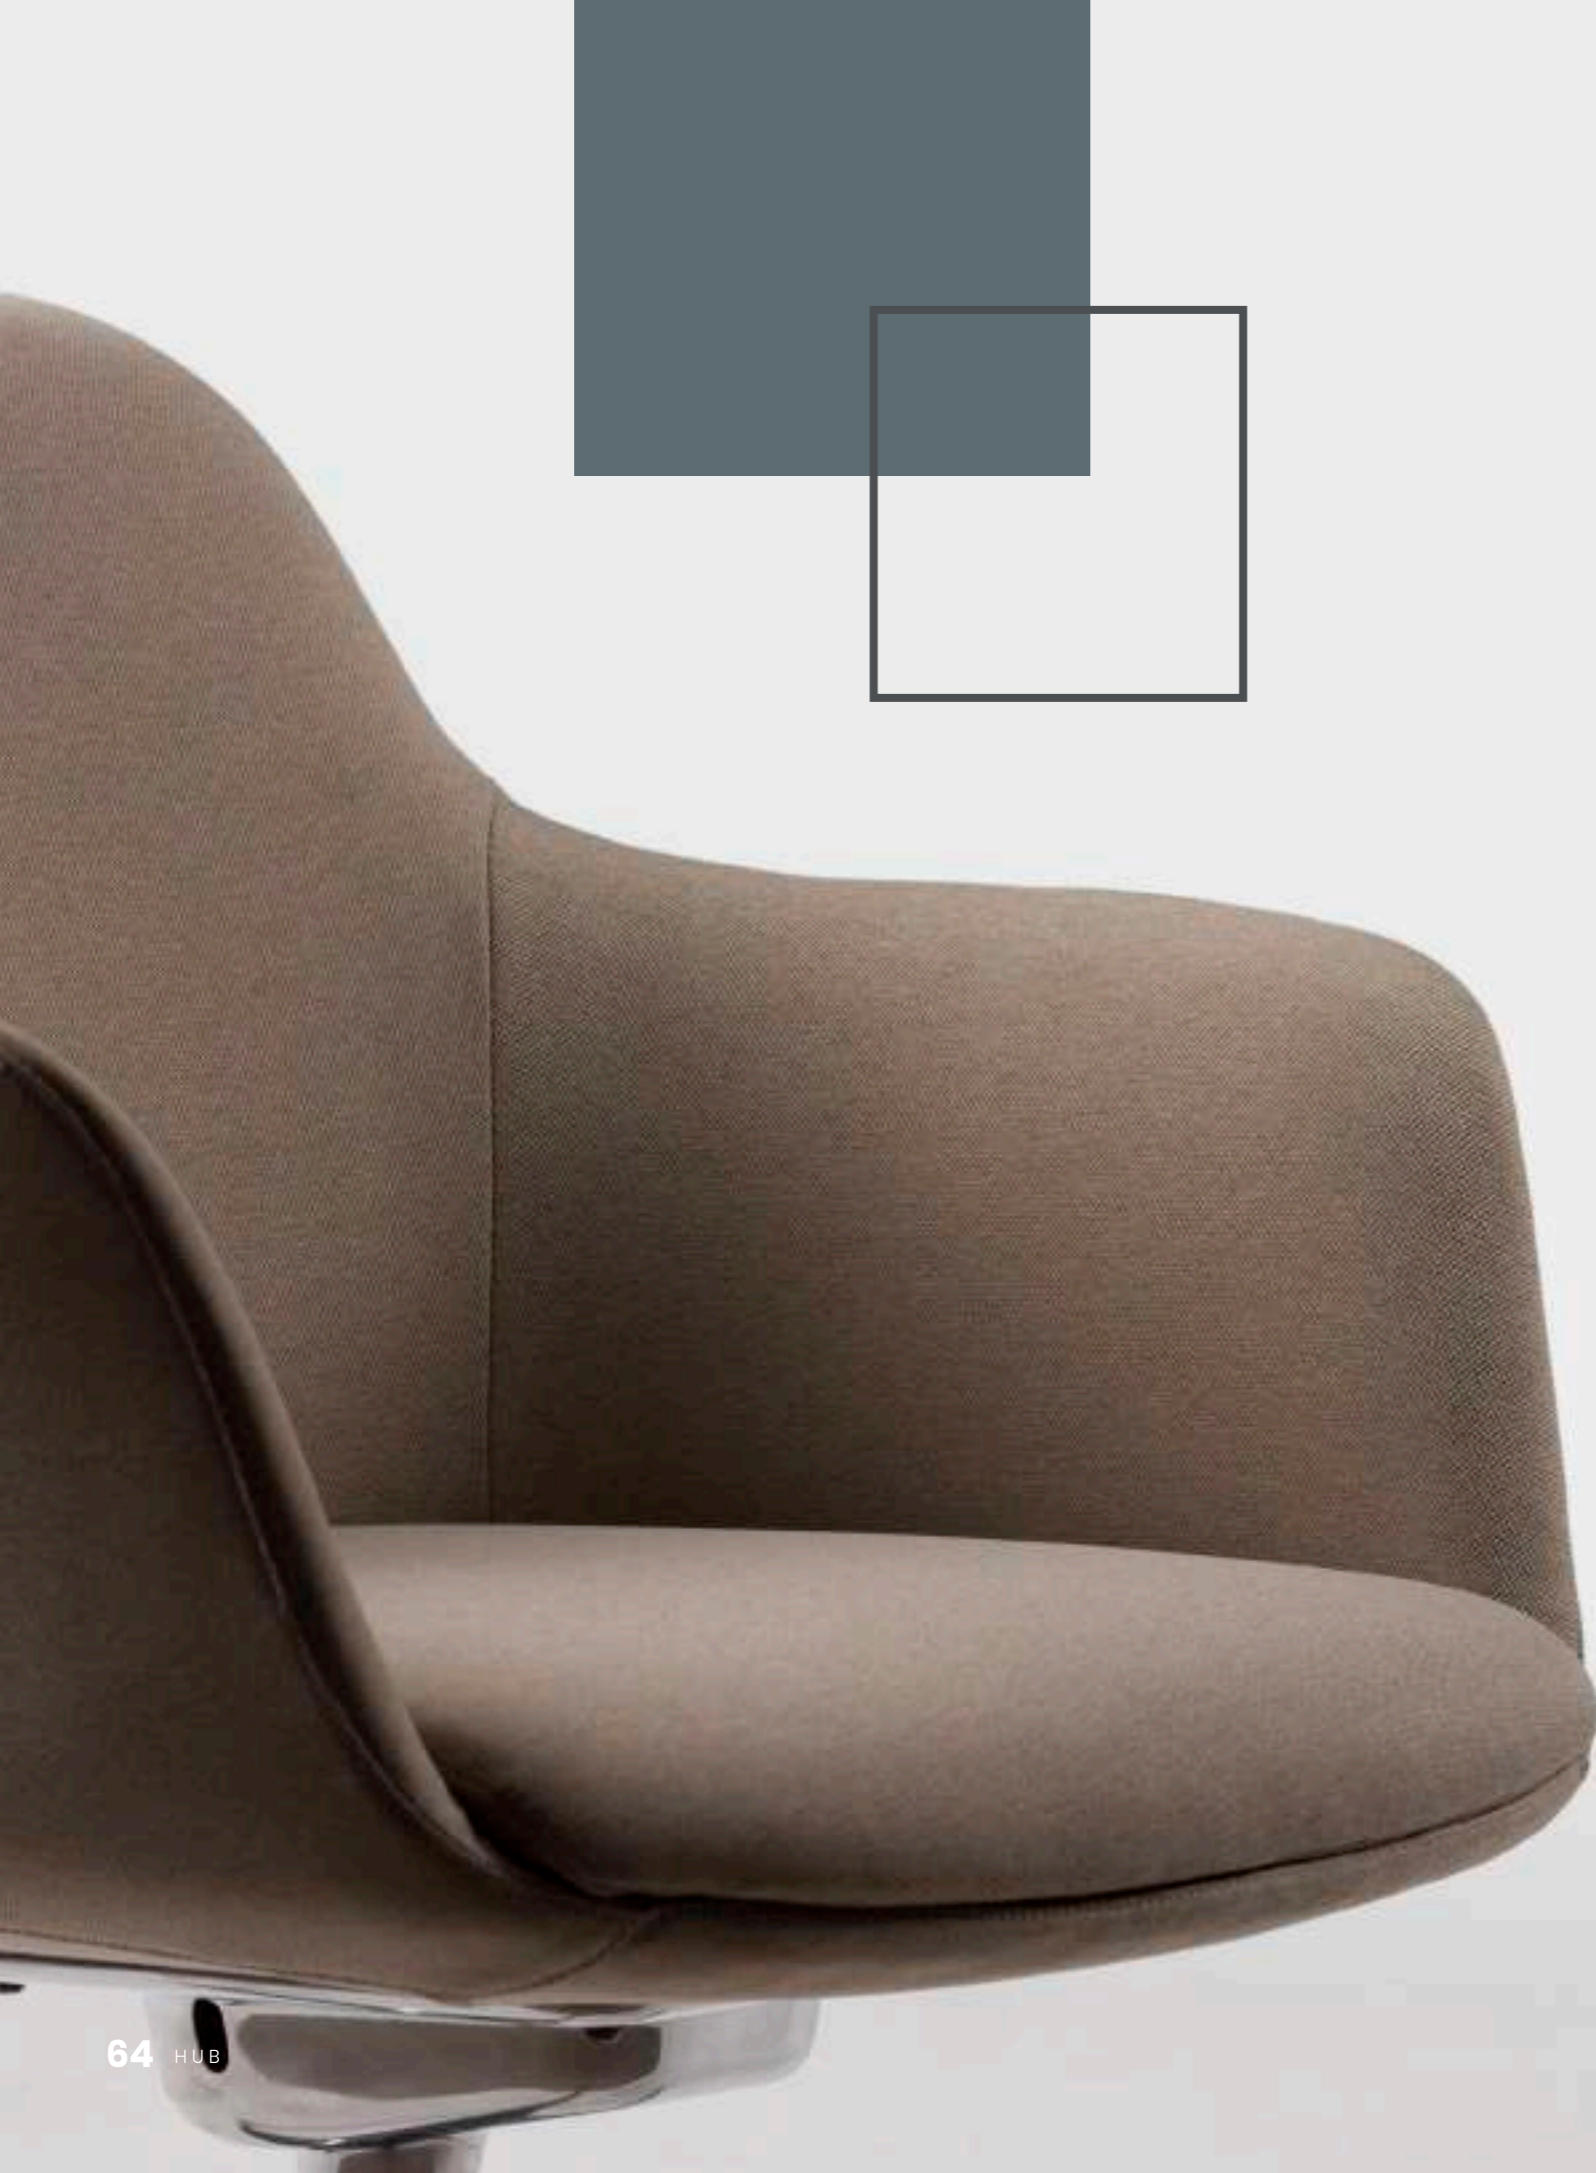

MATERIALES

CUERPO

Tela de importación gris o beige | Decoleather Plus | Egeo | Hermes

10
AÑOS DE
GARANTÍA

HUB

- Mecanismo con un ligero reclinamiento (Versión fija) y ajuste de altura (Versión con rodajas).
- Acojinamiento de poliuretano inyectado.
- Base de aluminio pulido con rodajas de 5 puntas o fija.

HUB