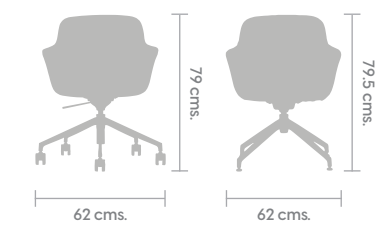

Hub

Mecanismo con un ligero reclinamiento y ajuste de altura en su versión de rodajas.

Acojinamiento de poliuretano inyectado.

Base de aluminio pulido fija o con rodajas de 5 puntas.

10
AÑOS DE
GARANTÍA

1. Tapices
2. Tela de importación
   - G1 Addison
   - G1 Henry
   - G2 Hermes
   - G3 Egeo
   - G3 Decoleather Plus
3. Bases
4. Aluminio Fija
   - Aluminio con Rodajas