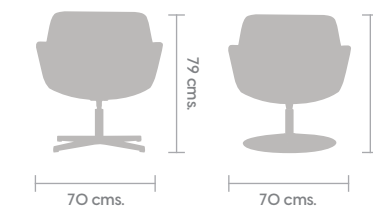

Kinzika S

Destaca por lo conveniente de sus dimensiones, volviéndose pieza clave en espacios privados y al mismo tiempo armonizando en los espacios sociales.

La configuración de su cuerpo de poliuretano lo convierte en un sillón para perdurar y sus diversos tapices lo mantienen a la vanguardia.

10
AÑOS DE
GARANTÍA

1. Tapices
2. G1 Addison
   - G1 Henry
   - G2 Hermes
   - G3 Egeo
   - G3 Decoleather Plus

1. Bases
2. Aluminio Fija
   - Plato de Acero Inoxidable **CEPILLADO**