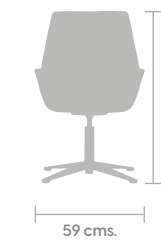

Shell

Plato giratorio en 360° con retorno automático a su posición original.

Concha trasera de asiento y respaldo en polipropileno.

Base fija de 4 puntas fabricada en aluminio pulido.

Disponible con concha blanca o negra.

Tapices	G1	Addison
	G1	Henry
	G2	Hermes
	G3	Egeo
	G3	Decoleather Plus

Bases	Aluminio fija