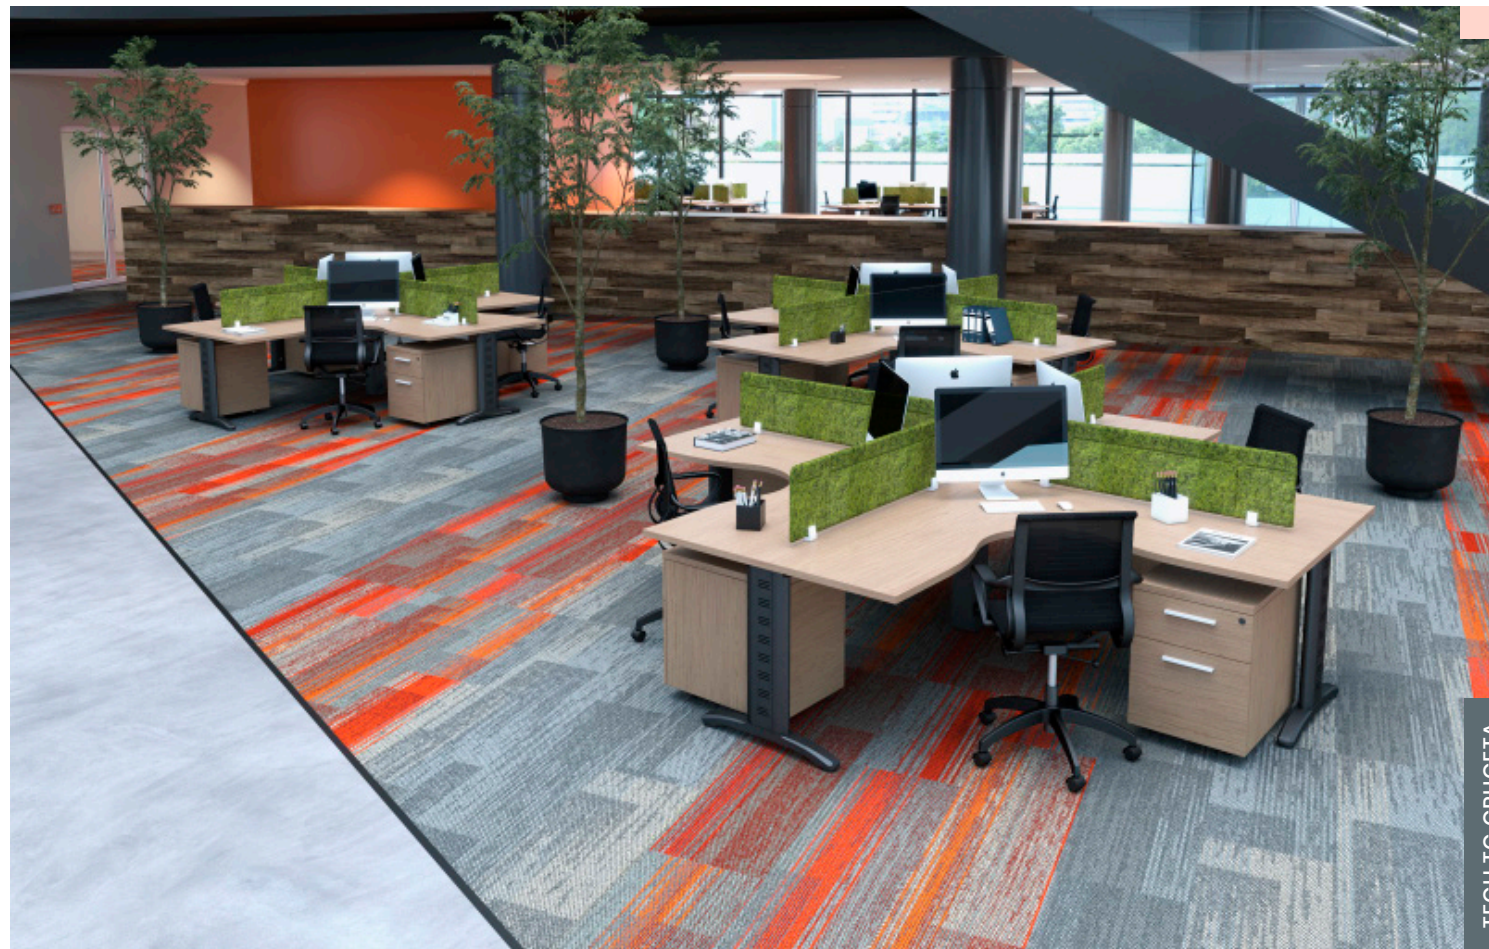

TECH TC CRUCETA