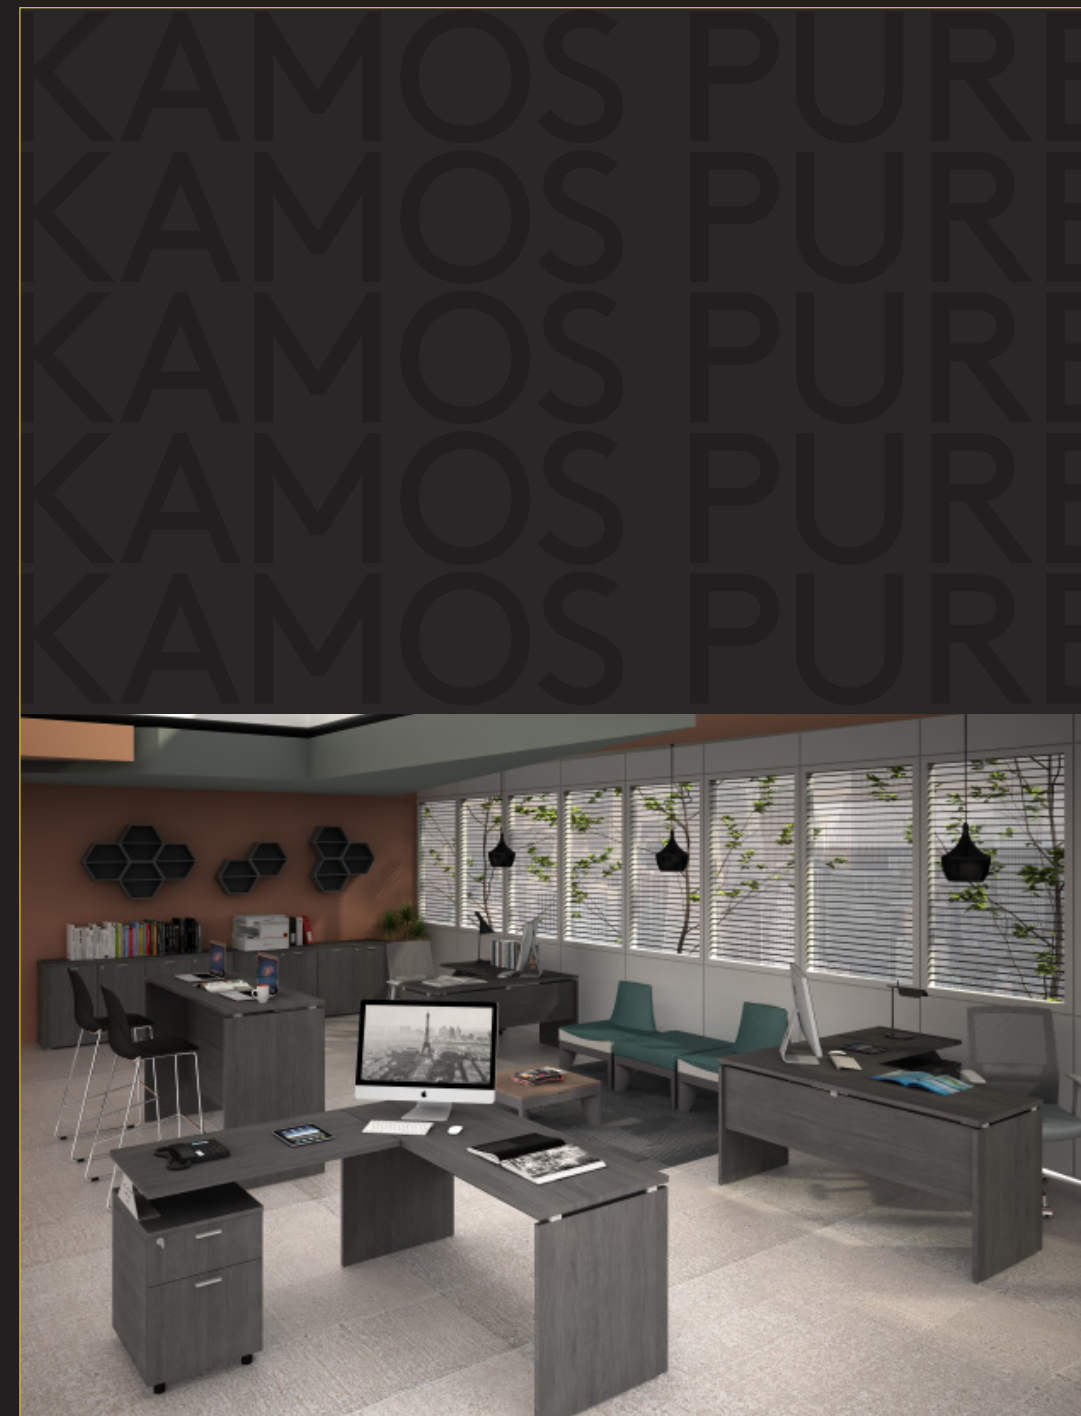

KAMOS PURE

Es la respuesta a la necesidad de muebles económicos pero funcionales y con buen contenido estético. Múltiples soluciones que se adaptan a todo tipo de espacio, amigable hasta en su sistema de armado. Kamos es la solución perfecta para proyectos con presupuesto limitado o con necesidad de entrega rápida.