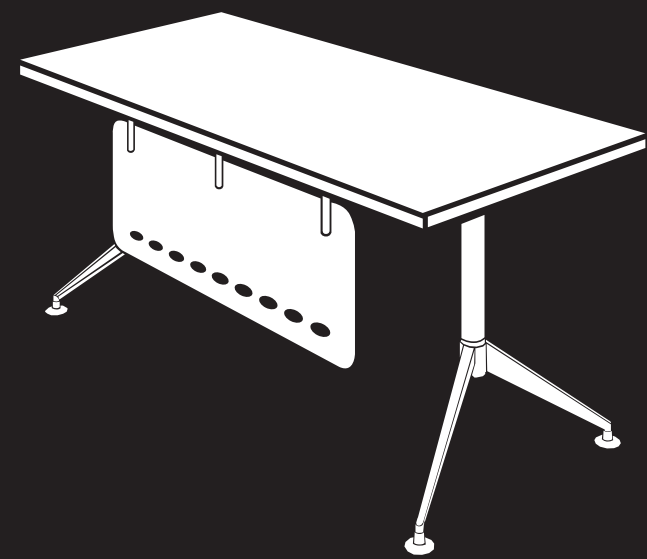

STELLA EJECUTIVO

LÍNEA STELLA

STELLA MESA DE JUNTAS

LÍNEA CONNECT

LÍNEA B/CHROME

B/CHROME EJECUTIVO

B/CHROME CREDENZA LATERAL

B/CHROME BENCH

B/CHROME MESA DE JUNTAS

B/CHROME DOBLE CREDENZA

B/CHROME MESA DE CONSEJO

LÍNEA Z / WHITE - CHROME

Z/CHROME EJEUTIVO

Z/CHROME OPERATIVO

Z/CHROME CREDENZA LATERAL

Z/CHROME MESA TRIANGULAR

Z/CHROME BENCH

Z/CHROME MESA DE JUNTAS

Z/CHROME BENCH

Z/CHROME MESA DE CONSEJO

LÍNEA ALPHA / SILVER - WHITE

ALPHA EJECUTIVO

ALPHA CON EXTENSIÓN LATERAL

ALPHA OPERATIVO