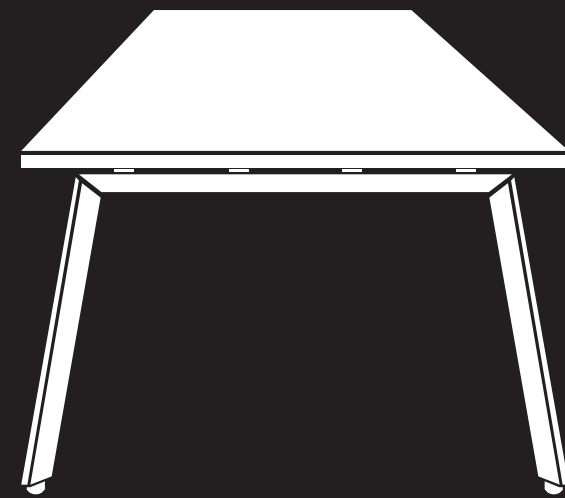

B/CHROME MESA DE JUNTAS

B/CHROME DOBLE CREDENZA

B/CHROME MESA DE CONSEJO

LÍNEA Z / WHITE - CHROME

Z/CHROME EJEUTIVO

Z/CHROME OPERATIVO

Z/CHROME CREDENZA LATERAL

Z/CHROME MESA TRIANGULAR

Z/CHROME BENCH

Z/CHROME MESA DE JUNTAS

Z/CHROME BENCH

Z/CHROME MESA DE CONSEJO

LÍNEA ALPHA / SILVER - WHITE

ALPHA EJECUTIVO

ALPHA CON EXTENSIÓN LATERAL

ALPHA OPERATIVO